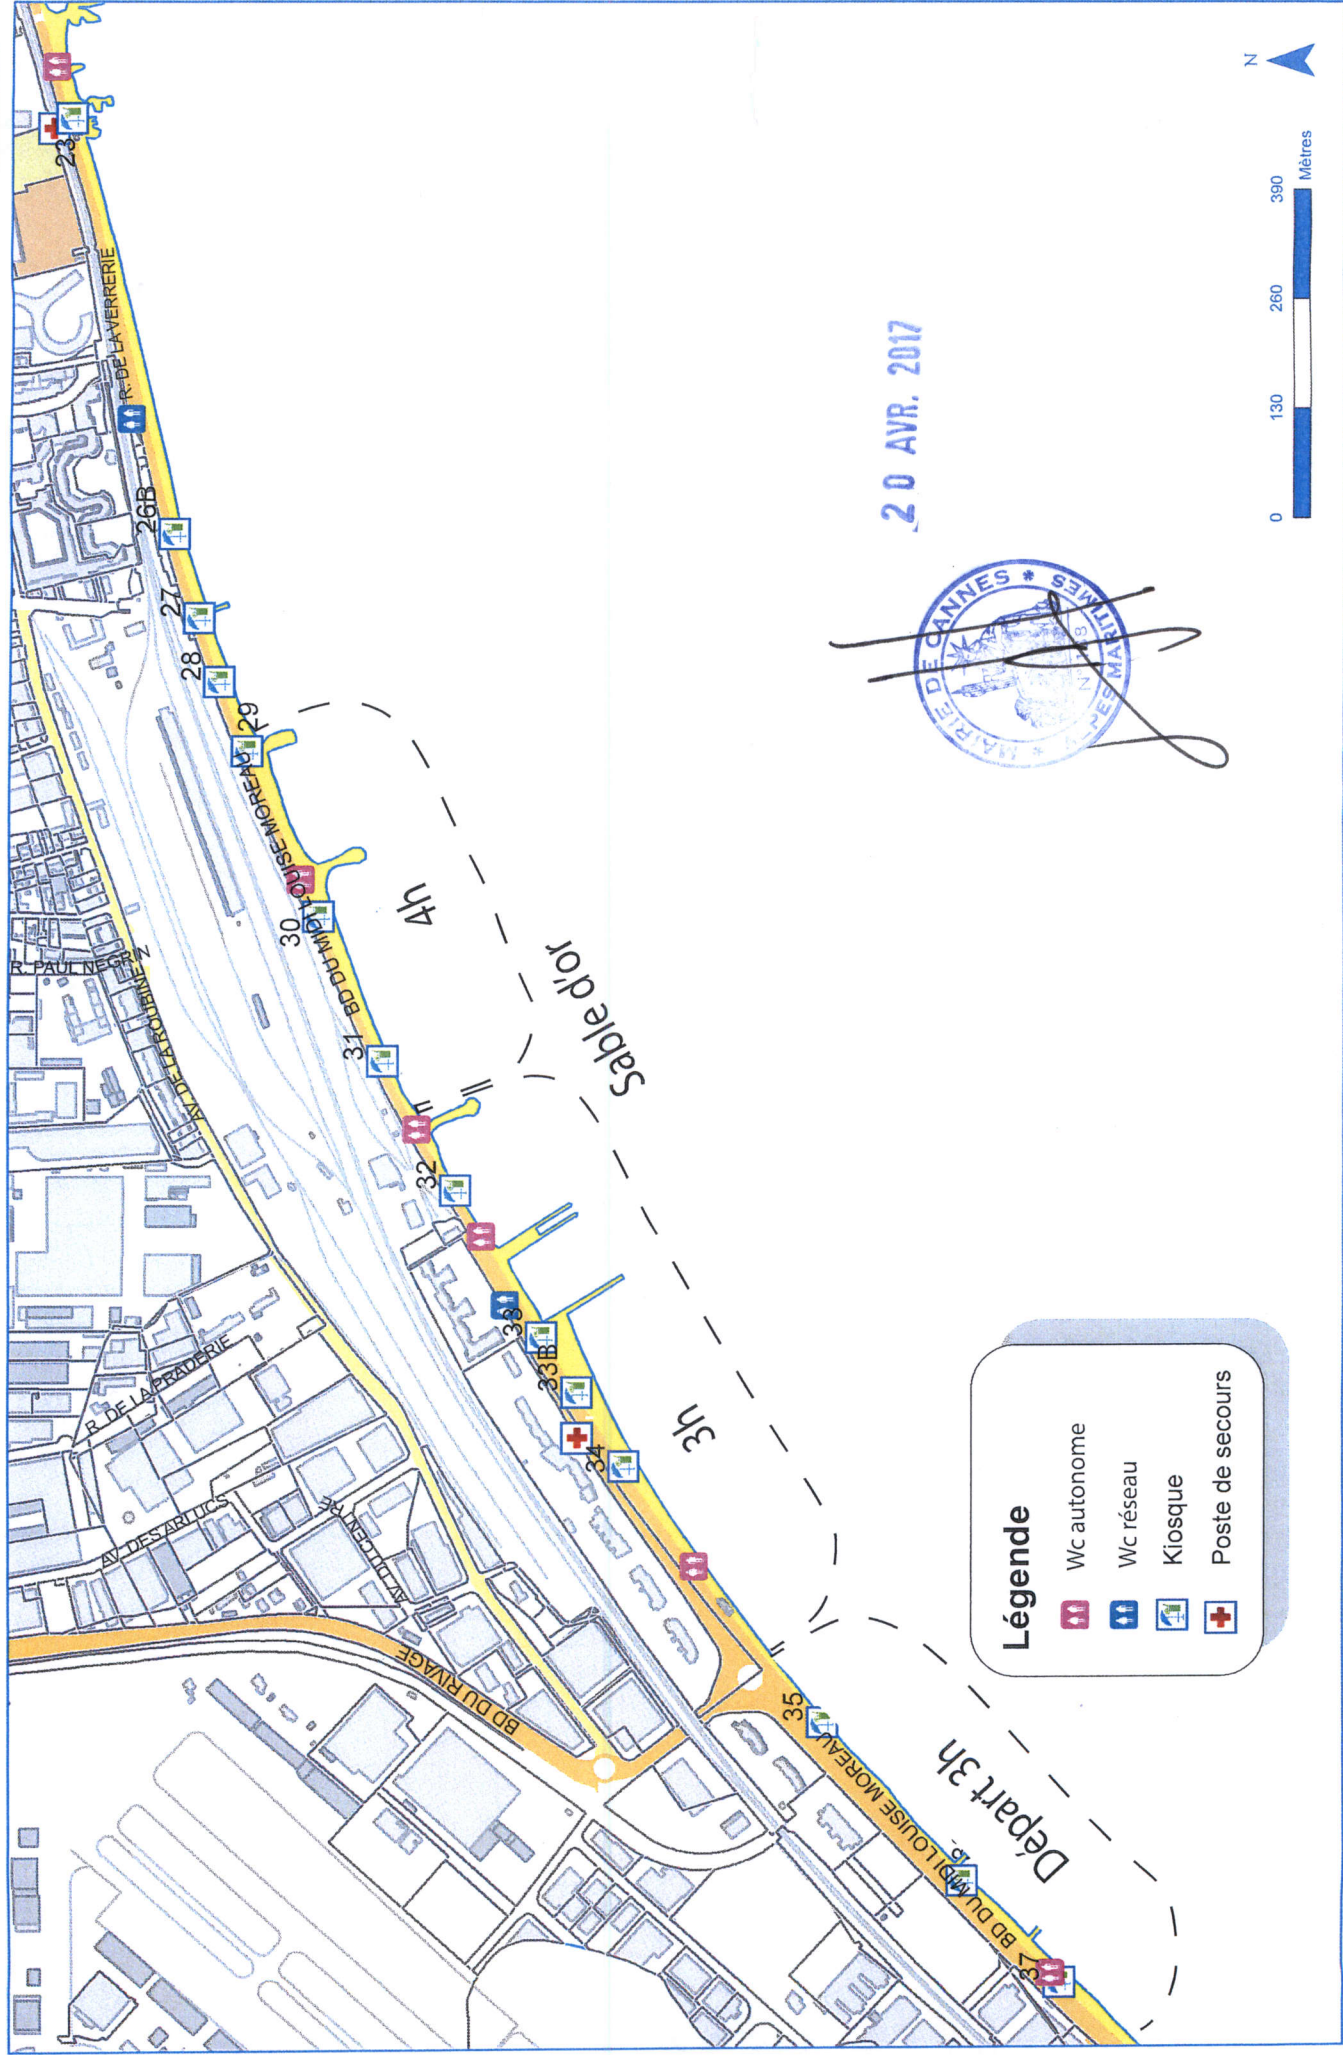

# Passage tracteur des plages - Cannes la Bocca ouest

Propreté Urbaine - 2017

20 AVR. 2017

### Légende

- Wc autonome
- Wc réseau
- Kiosque
- Poste de secours

# Passage tracteur des plages - Cannes la Bocca est

Propreté Urbaine - 2017

Gare

La Nadine

Abreuvoir

4h45

4h45

5h

5h

5h30

**Légende**

- Wc autonome
- Wc réseau
- Kiosque
- Poste de secours

20 AVR. 2017