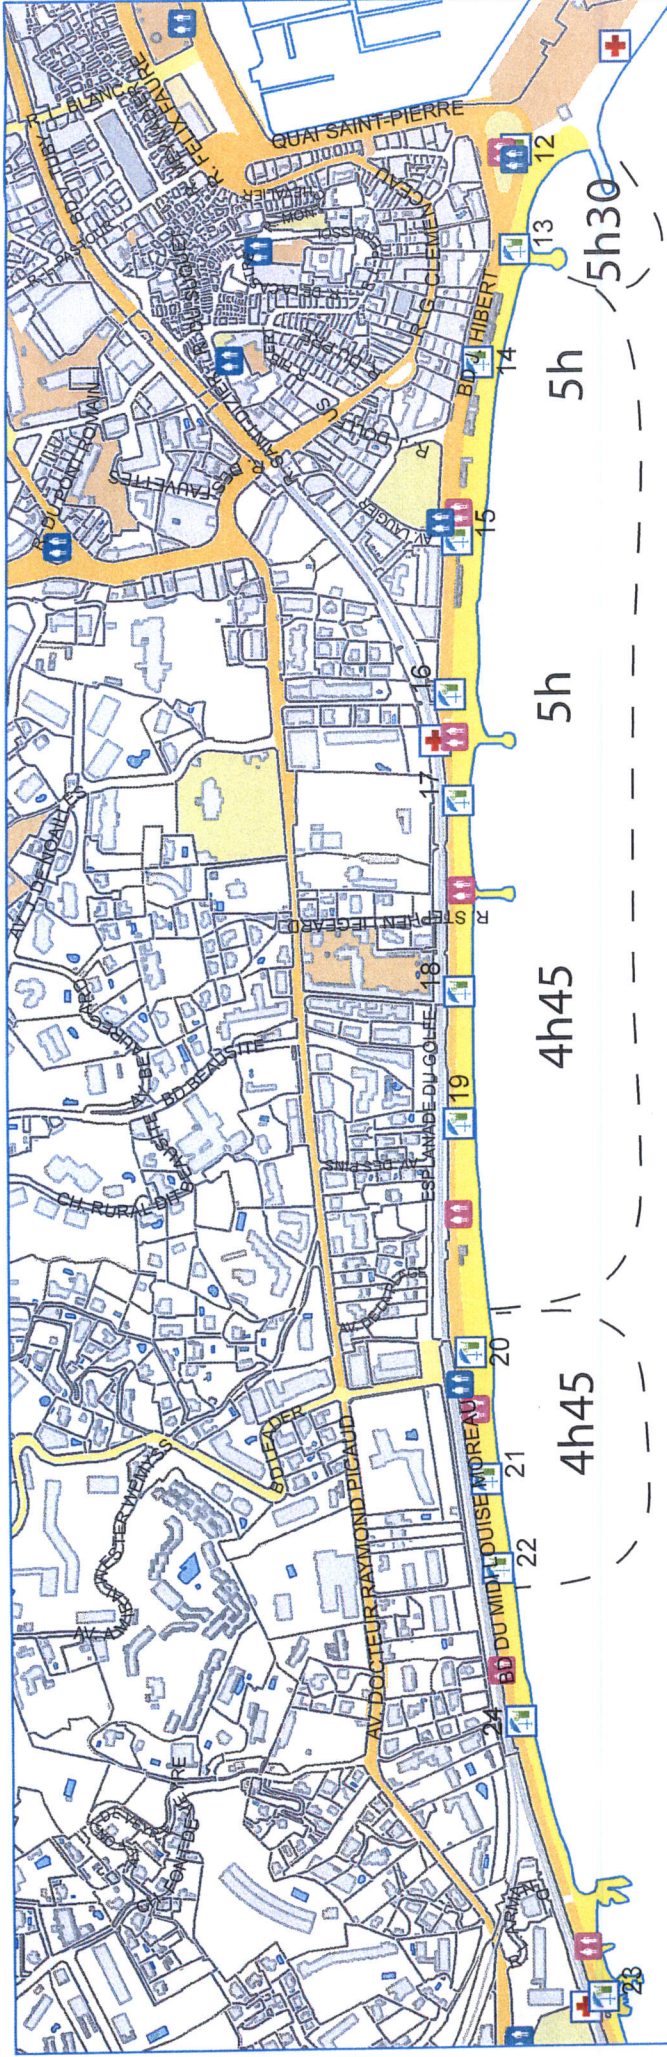

# Passage tracteur des plages - Cannes la Bocca ouest

Propreté Urbaine - 2017

20 AVR. 2017

### Légende

- Wc autonome
- Wc réseau
- Kiosque
- Poste de secours

# Passage tracteur des plages - Cannes la Bocca est

Propreté Urbaine - 2017

Gare

La Nadine

Abreuvoir

4h45

4h45

5h

5h

5h30

**Légende**

- Wc autonome
- Wc réseau
- Kiosque
- Poste de secours

20 AVR. 2017